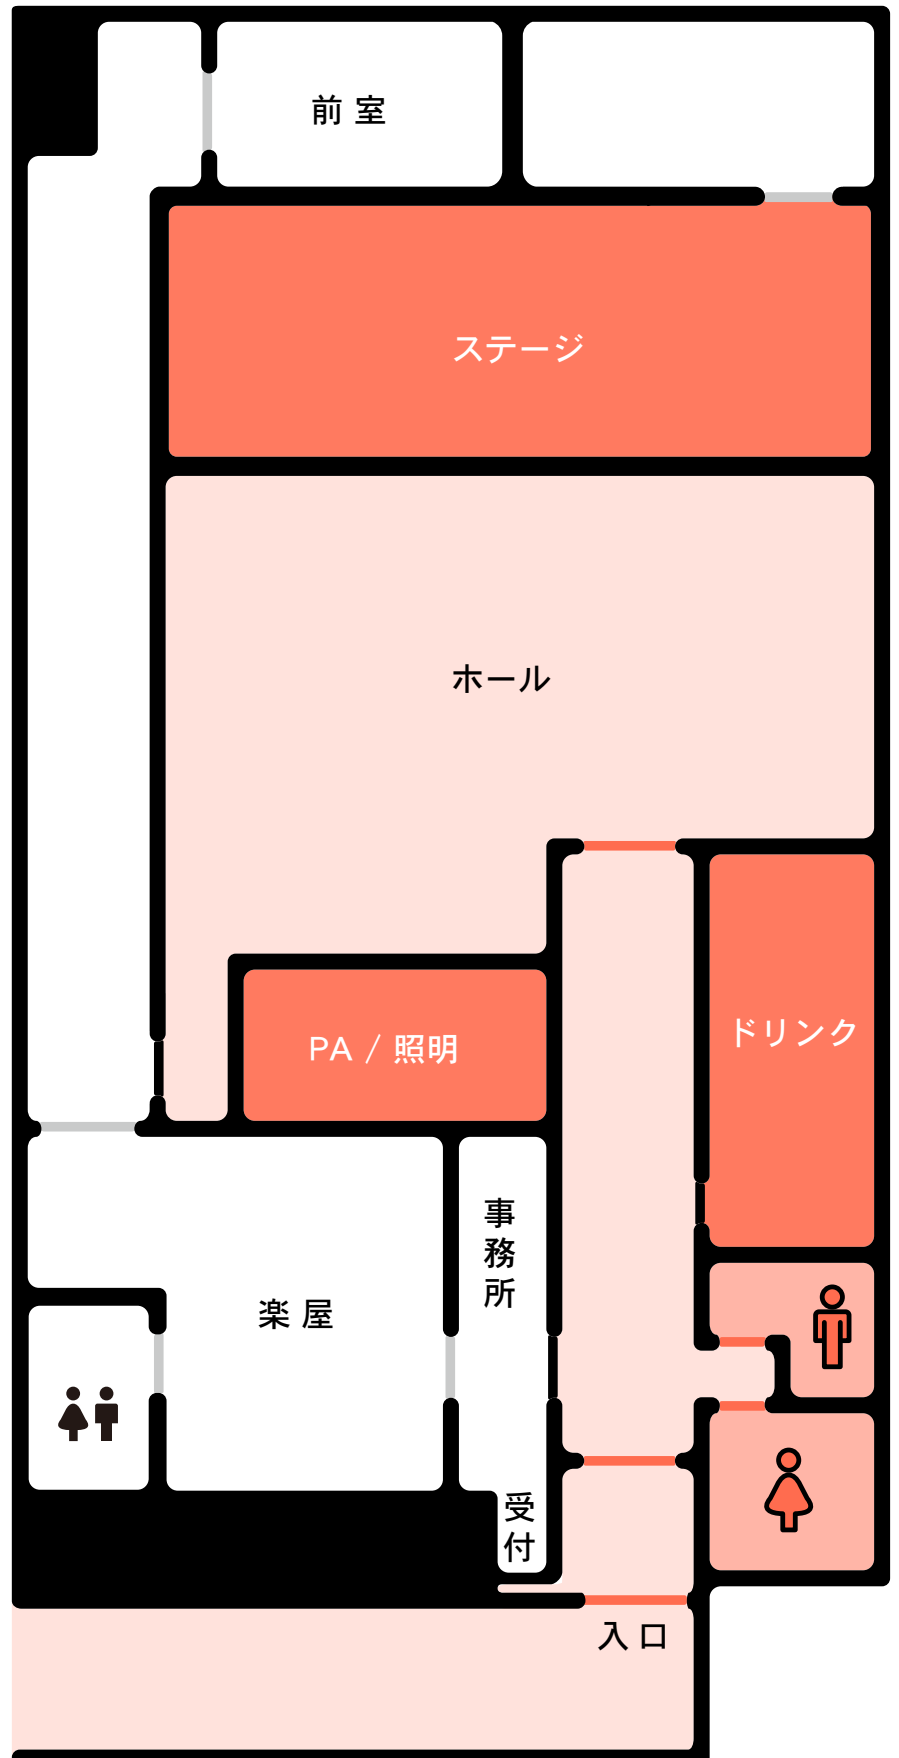

SHIN YOKO HAMA Bell's

Shinyokohama BeLL's

〒222-0033

横浜市港北区新横浜 3-1-4

プラスタリアビル B1

<https://shinyokobells.com>